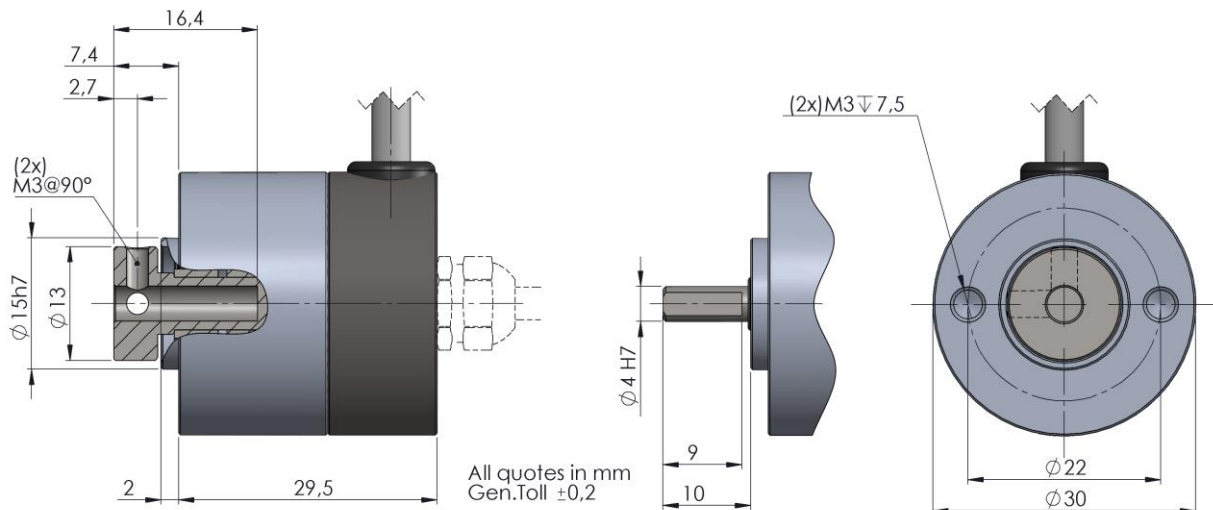

27

Encoder incrementale in miniatura, albero pieno o
semicavo

*Very compact incremental shaft encoder, solid shaft or
blind hollow shaft*

Dati Meccanici / *Mechanics Data*

Custodia / Cover :	ABS
Flangia / Body :	Alluminio / <i>Aluminum</i>
Albero / Shaft :	Acciaio INOX / <i>Stainless steel</i>
Cuscinetti / Bearings :	2 a sfere / <i>2 ballraces</i>
Peso / Weight :	130gr.
Classe protezione / Protection:	IP54
Giri al minuto / Rpm :	6000 Max
Coppia / Torque:	3Ncm
Momento inerzia / Inertia	5gcm ²
Carico sull'albero / Shaft Loading:	Axi 30N - Rad 30N (valori massimi / <i>max value</i>)

Esempio d'ordine / Ordering code

27	*	7	**	*	/	***	
	Albero Shaft		Uscite Outputs	Connessioni Connections		Impulsi Pulses	
	2 = Ø 4mm / L=10,00 A Richiesta/ <i>On request:</i> 6 = Ø 6mm / L =10,00 P = Semicavo / <i>Blind Hollow Shaft</i> Ø 4mm		70 = AB NPN 5..24V 00 = AB0 NPN 5..24V 7A = AB OC 5..24V 0A = AB0 OC 5..24V 20 = AB+/A/B PP 8..24V 1W = AB0+/A/B/0 PP 8..24V 60 = AB+/A/B LD 5V 8W = AB0+/A/B/0 LD 5V	Cavo / Cable	0 = Cavo 5P Axi R = Cavo 5P Rad 2 = Cavo 8P Axi 8 = Cavo 8P Rad		(max 1000)