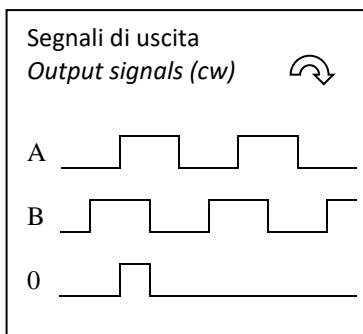

27

Dati Elettronici / Electronics Data

- **Alimentazione / Power Supply:** 5/24 Volt secondo il tipo di elettronica
  depends on the electronics circuit
- **Assorbimento / Current consumption:** 40/80mA secondo il tipo di elettronica
  depends on the electronics circuit
- **Carico ammesso / Load:** 20mA secondo il tipo di elettronica
  depends on the electronics circuit
- **Frequenza / Frequency:** 140KHz
- **Protezioni / Protections:** Contro corto circuito, inversione di polarità
  Against short circuit, reversal polarity
- **Temp di lavoro / Operating Temp:** -10/+60°C

Esempio d'ordine / Ordering code

27	*	7	**	*	/	***	
	Albero Shaft		Uscite Outputs	Connessioni Connections		Impulsi Pulses	
	2 = Ø 4mm / L=10,00 A Richiesta/ <i>On request:</i> 6 = Ø 6mm / L =10,00 P = Semicavo / <i>Blind Hollow Shaft</i> Ø 4mm		70 = AB NPN 5..24V 00 = AB0 NPN 5..24V 7A = AB OC 5..24V 0A = AB0 OC 5..24V 20 = AB+/A/B PP 8..24V 1W = AB0+/A/B/0 PP 8..24V 60 = AB+/A/B LD 5V 8W = AB0+/A/B/0 LD 5V	Cavo / Cable	0 = Cavo 5P Axi R = Cavo 5P Rad 2 = Cavo 8P Axi 8 = Cavo 8P Rad		(max 1000)

Connessioni / Connections								
	0 Volt	+ Volt	A	B	- A	- B	0	- 0
Cable 5 Poles	Bianco <i>White</i>	Marrone <i>Brown</i>	Verde <i>Green</i>	Giallo <i>Yellow</i>			Grigio <i>Gray</i>	
Cable 8 Poles	Nero <i>Black</i>	Blu <i>Blue</i>	Marrone <i>Brown</i>	Beige <i>Beige</i>	Verde <i>Green</i>	Giallo <i>Yellow</i>	Rosa <i>Pink</i>	Viola <i>Violet</i>

Nota: Tutte le immagini sono puramente indicative e non possono essere considerate vincolanti ai fini della fornitura
All images are indicative and can not be considered binding the purpose of supplying